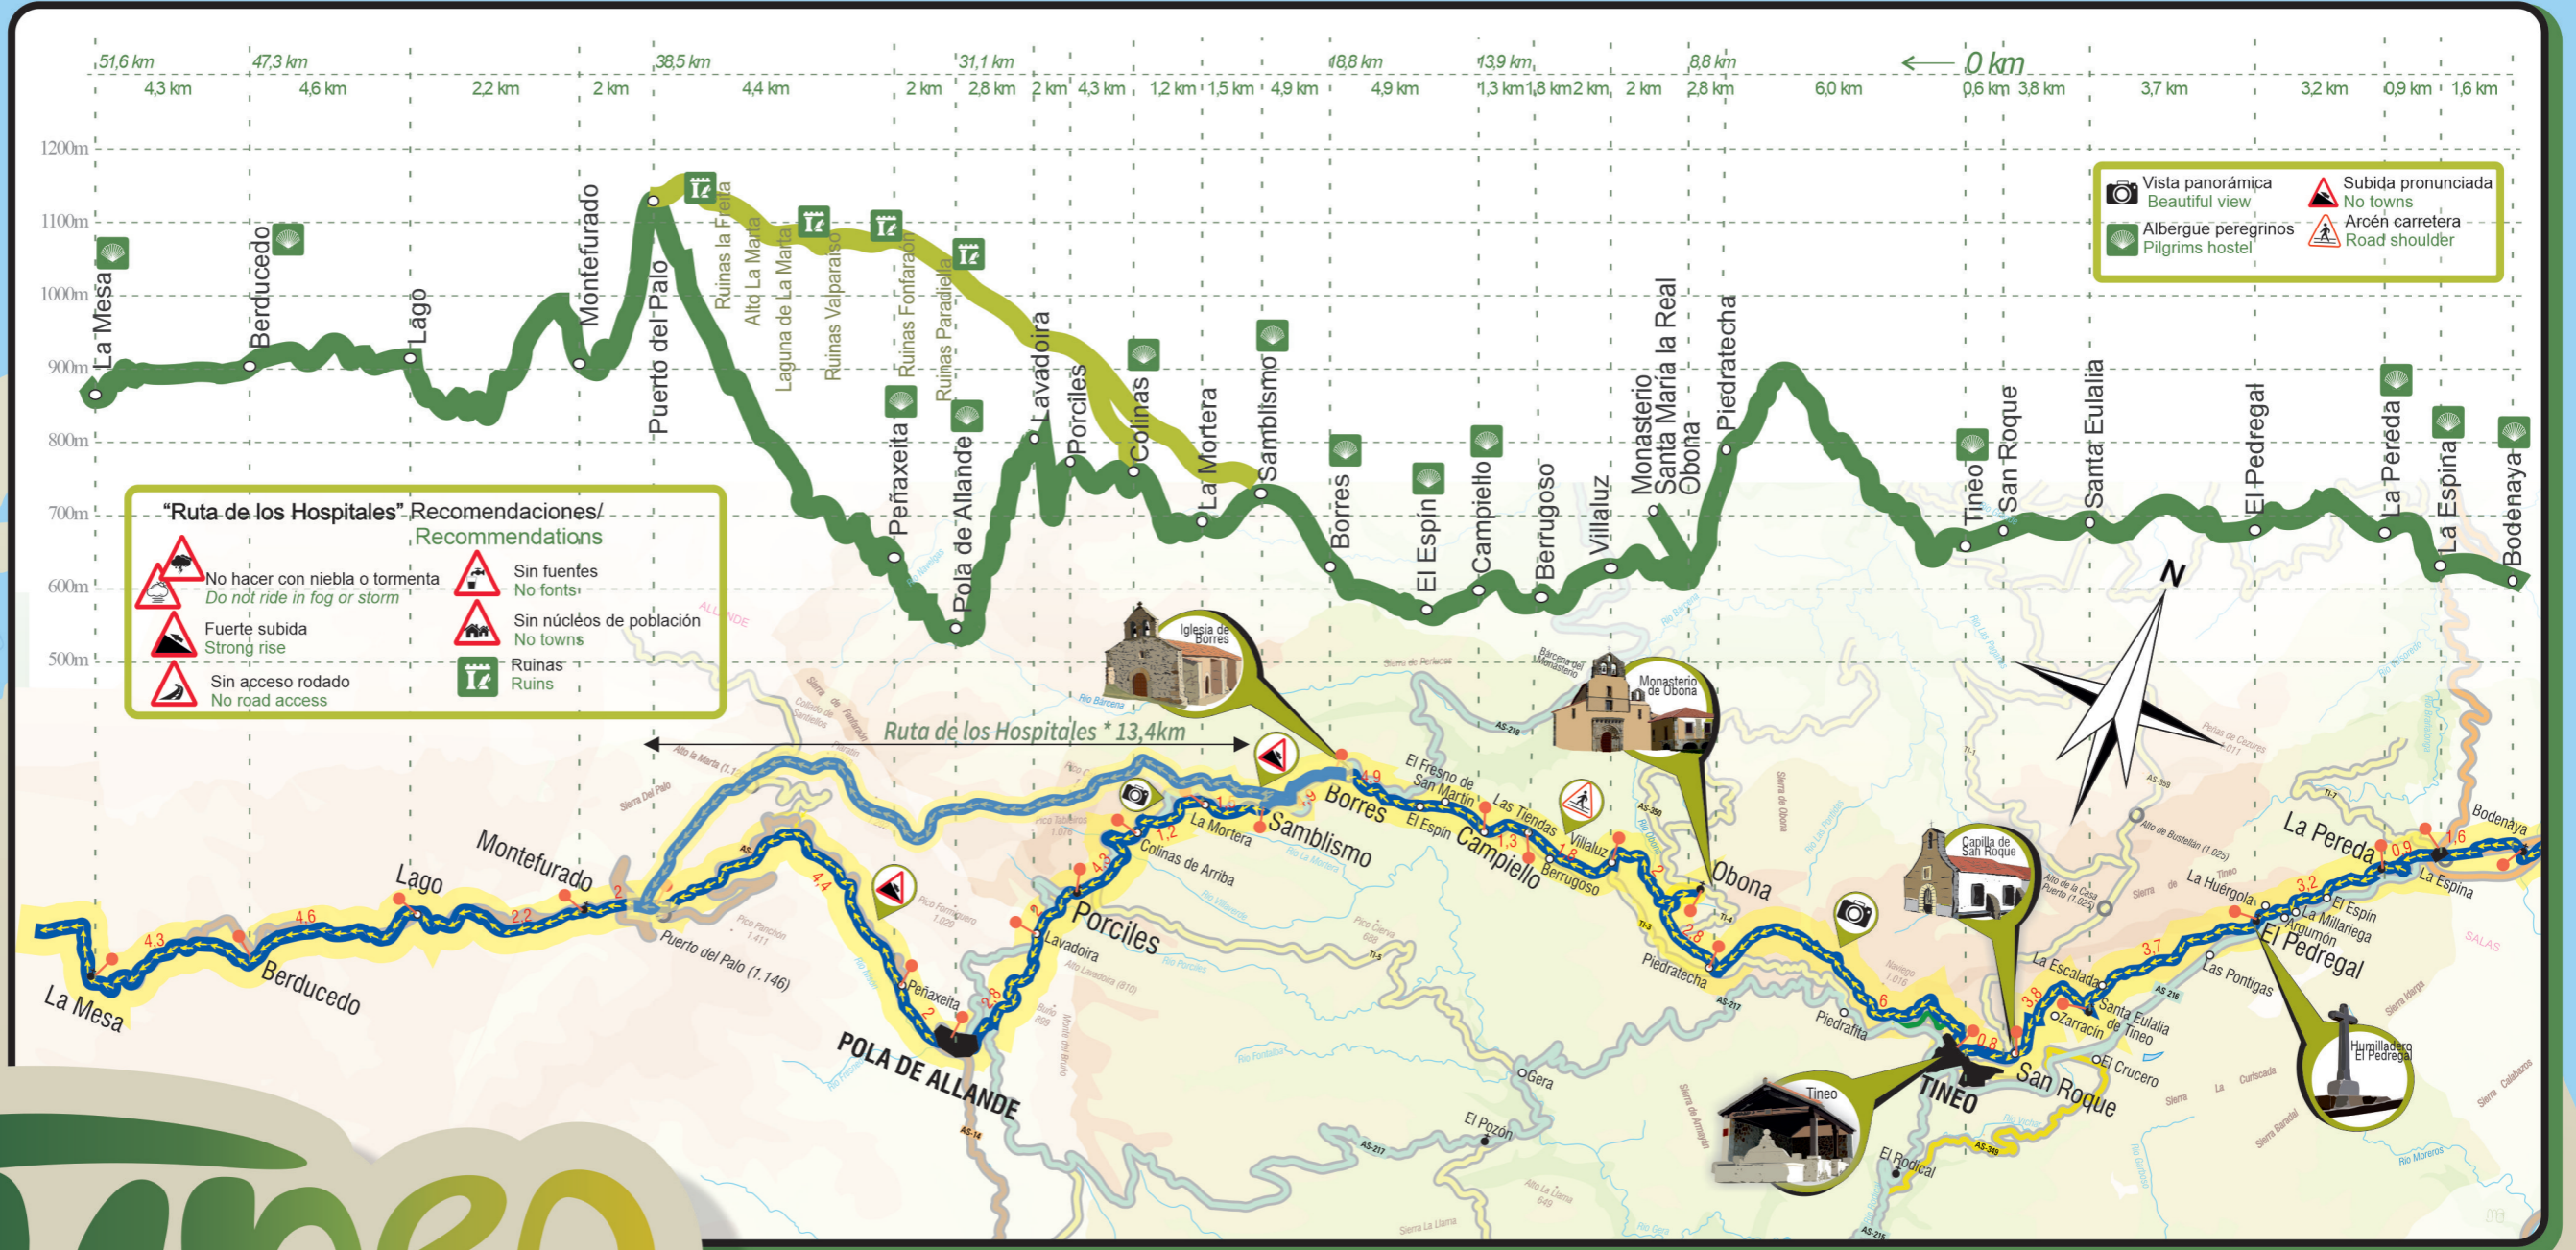

CAMINO PRIMITIVO

Concejo de TINEO - Principado de Asturias